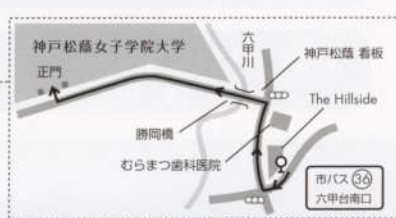

お車でのご来場はご遠慮ください。

●最寄り駅から大学まで
阪急六甲駅より北へ徒歩15分。
阪急六甲駅・JR六甲道駅・阪神御影駅より神戸市バス36系統鶴甲団地行きバス乗車、六甲台南口下車、北西へ徒歩5分。

■ 問合せ先・アクセス

神戸松蔭女子学院大学
宗教センター

〒657-0015
神戸市灘区篠原伯母野山町1丁目2-1
TEL.078-882-6124
FAX.078-882-6136
<http://www.shoin.ac.jp>
E-mail st.maria-chapel@shoin.ac.jp